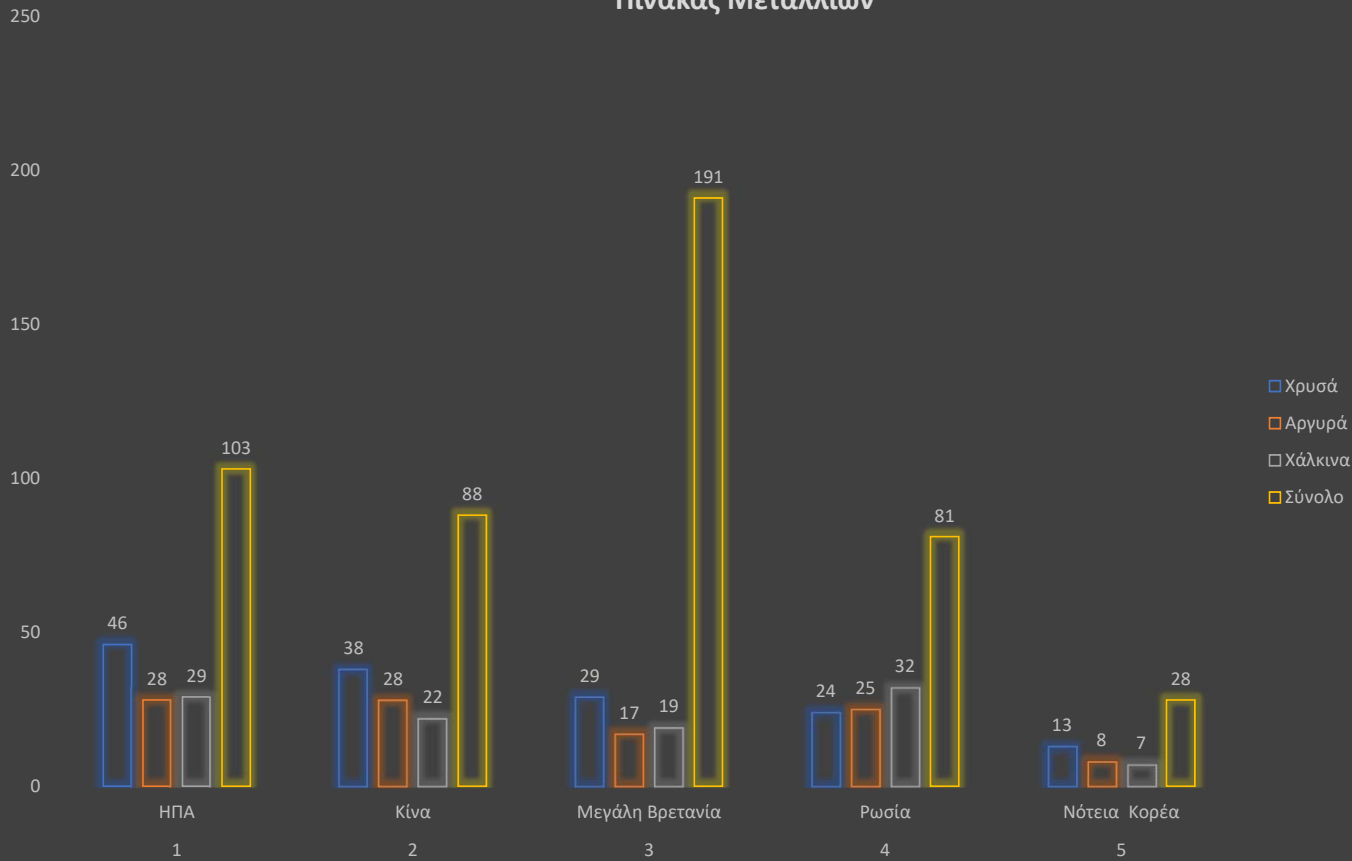

Πίνακας Μεταλλίων

Δανιήλ

Chart Title

Πίνακας Μεταλλίων

Μαρία

ΠΙΝΑΚΑΣ ΜΕΤΑΛΛΙΩΝ

■ Χρυσά ■ Αργυρά ■ Χάλκινα ■ Σύνολο

Πίνακας Μεταλλίων

Κατερίνα

Chart Title

ΠΙΝΑΚΑΣ ΜΕΤΑΛΛΙΩΝ

ΓΙΩΡΓΟΣ

Chart Title

Πίνακας μεταλλίων

Θέκλη

Chart Title

Πίνακας Μεταλλίων

Μιχάλης

Chart Title

■ Χρυσά ■ Αργυρά ■ Χάλκινα ■ Σύνολο

Πίνακας Μεταλλίων

Νίκολας

Πίνακας Μεταλλίων

ΠΙΝΑΚΑΣ ΜΕΤΑΛΛΙΩΝ

ΓΙΩΡΓΟΣ

Chart Title

Πίνακας Μεταλλίων

ΑΦΑΦ ΙΜΠΡΑΧΗΜ

ΠΙΝΑΚΑΣ ΜΕΤΑΛΛΙΩΝ

■ Χρυσά ■ Αργυρά ■ Χάλκινα ■ Σύνολο