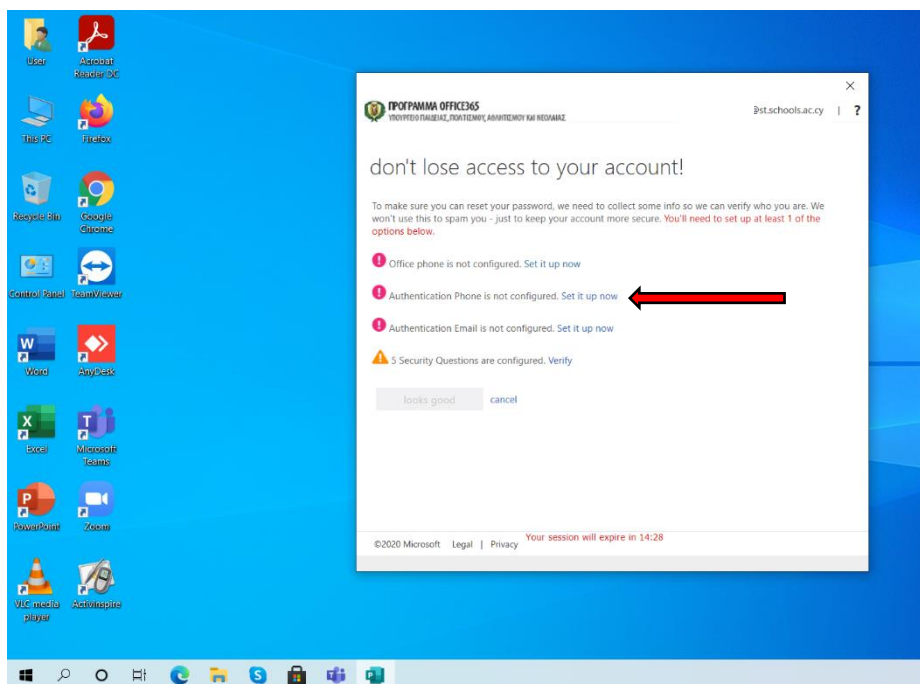

## ΕΝΕΡΓΟΠΟΙΗΣΗ ΔΙΚΛΕΙΔΑΣ ΑΣΦΑΛΕΙΑΣ ΣΤΗΝ TEAMS

ΤΟ ΥΠΠΑΝ, θέλοντας να παρέχει επιπρόσθετη ασφάλεια στους λογαριασμούς των μαθητών έχει ενεργοποιήσει δικλείδα ασφαλείας. Ακολουθήστε την πιο κάτω διαδικασία έτσι ώστε να μπορείτε να ανακτήσετε τον κωδικό σε περίπτωση απώλειας του.

### 1. Θα κάνετε είσοδο στη σελίδα [aka.ms/ssprsetup](https://aka.ms/ssprsetup)